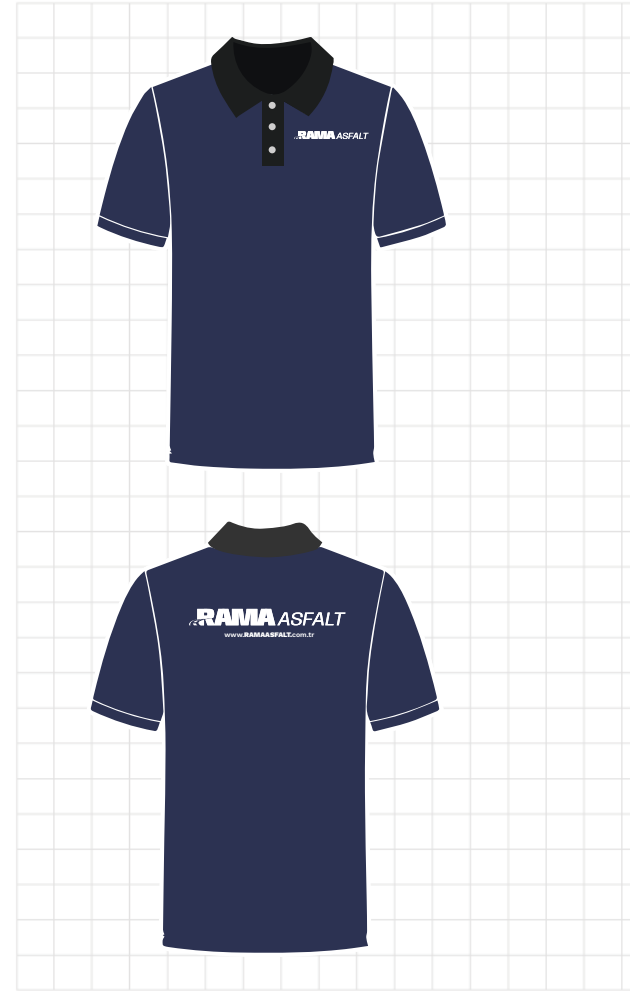

Düz Diplomat Zarf

Pencereli Diplomat Zarf

RAMA ASFALT

RAMA ASFALT

☎ 0322 435 34 34 ✉ info@ramaasfalt.com.tr 🌐 ramaasfalt.com.tr

📍 **Merkez:** Özgür Mah. Kaktüs Caddesi, Cumalı Çevikalp İş Merkezi, No:5 Kat:7 Daire:36 Yüreğir/ADANA
Üretim Tesisi: Eski kabasakal Mah. Döğeme Küme Evleri Gözde Madencilik Hazır Beton No:5 Kozan / ADANA