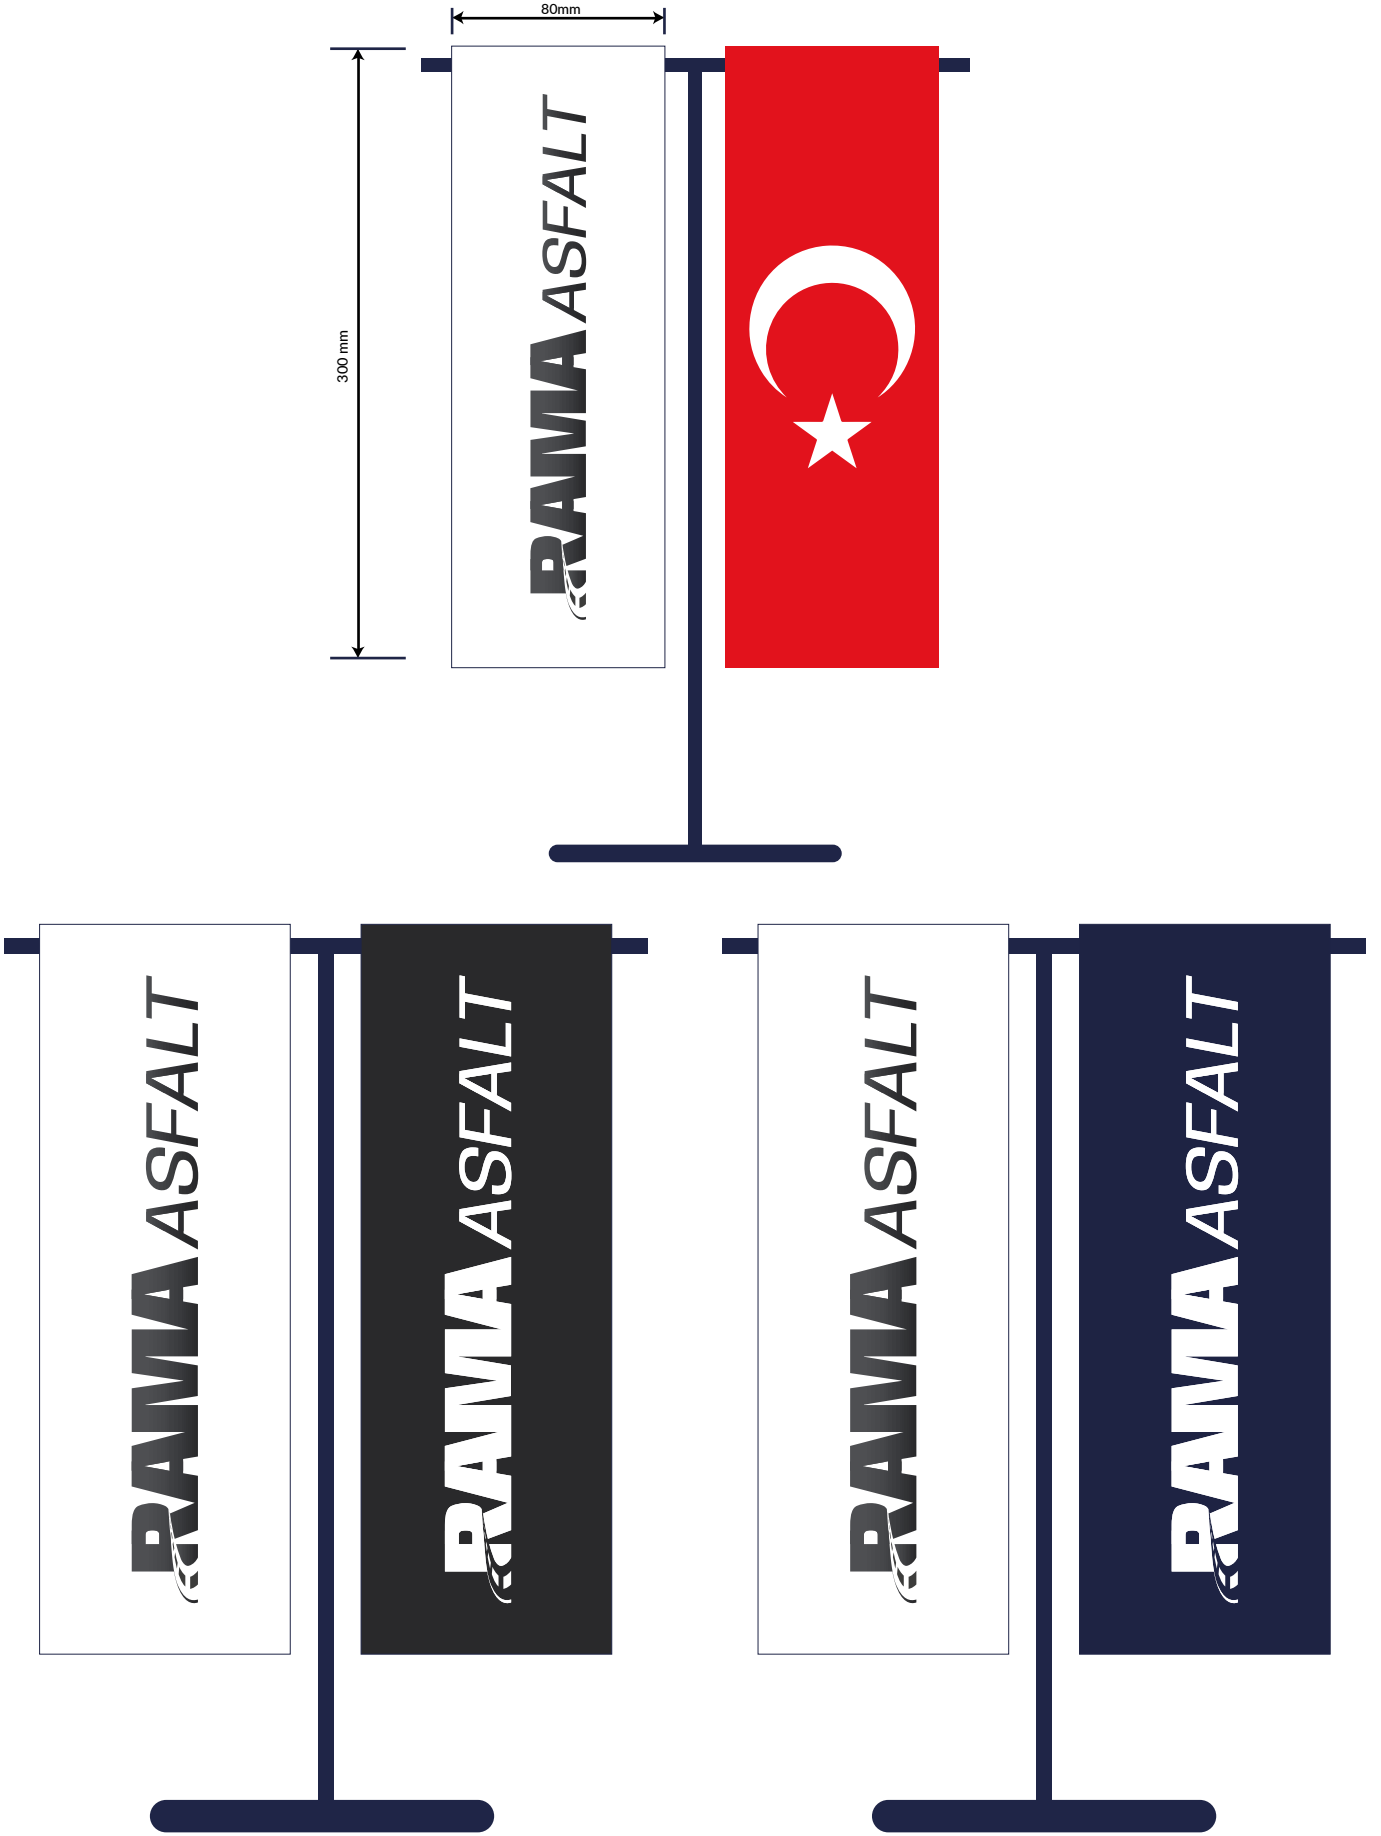

Düz Diplomat Zarf

Pencereli Diplomat Zarf

RAMA ASFALT

RAMA ASFALT

☎ 0322 435 34 34 ✉ info@ramaasfalt.com.tr 🌐 ramaasfalt.com.tr

📍 **Merkez:** Özgür Mah. Kaktüs Caddesi, Cumalı Çevikalp İş Merkezi, No:5 Kat:7 Daire:36 Yüreğir/ADANA
Üretim Tesisi: Eski kabasakal Mah. Döğeme Küme Evleri Gözde Madencilik Hazır Beton No:5 Kozan / ADANA