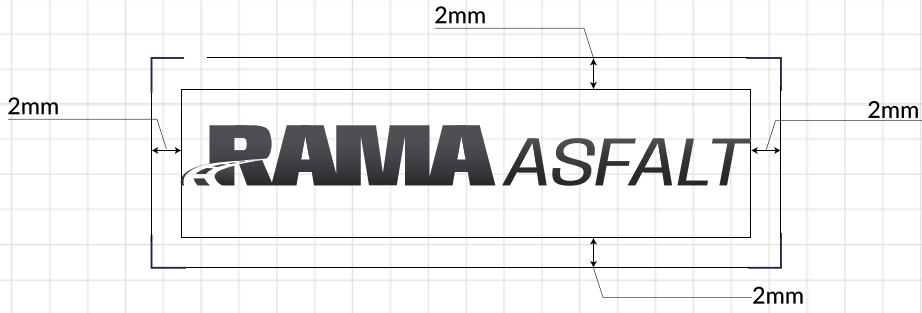

Amblemimiz yalnızca bir görsel değil; aynı zamanda kurum kimliğimizin taşıyıcısı, değerlerimizin simgesidir.

RAMA ASFALT

Logotype kullanımında üründe yer alan diğer tasarım unsurlarıyla karışmaması için bir güvenli alan içerisinde kullanılması gereklidir. Bu alan göz ardı edildiğinde tasarım ile tüketici vermek istediğimiz imajdan uzaklaşma ihtimalimiz doğmaktadır. Büyütülmek istendiğinde ölçekli büyütmelidir, Aksi taktirde logo ölçeğinde deformeler meydana gelecektir.