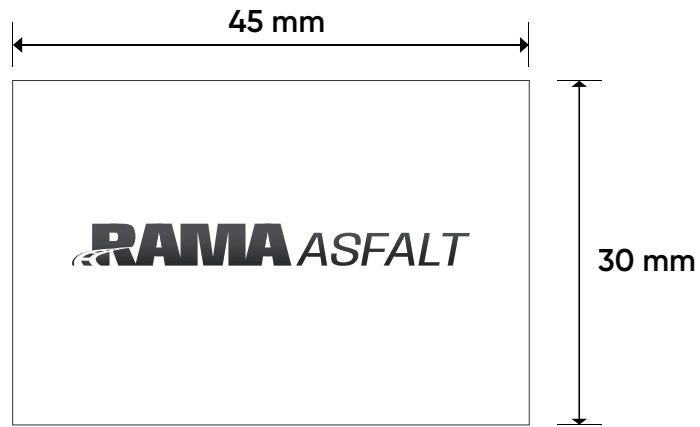

Düz Diplomat Zarf

Pencereli Diplomat Zarf

RAMA ASFALT

RAMA ASFALT

☎ 0322 435 34 34 ✉ info@ramaasfalt.com.tr 🌐 ramaasfalt.com.tr

📍 **Merkez:** Özgür Mah. Kaktüs Caddesi, Cumalı Çevikalp İş Merkezi, No:5 Kat:7 Daire:36 Yüreğir/ADANA
Üretim Tesisi: Eski kabasakal Mah. Döğeme Küme Evleri Gözde Madencilik Hazır Beton No:5 Kozan / ADANA