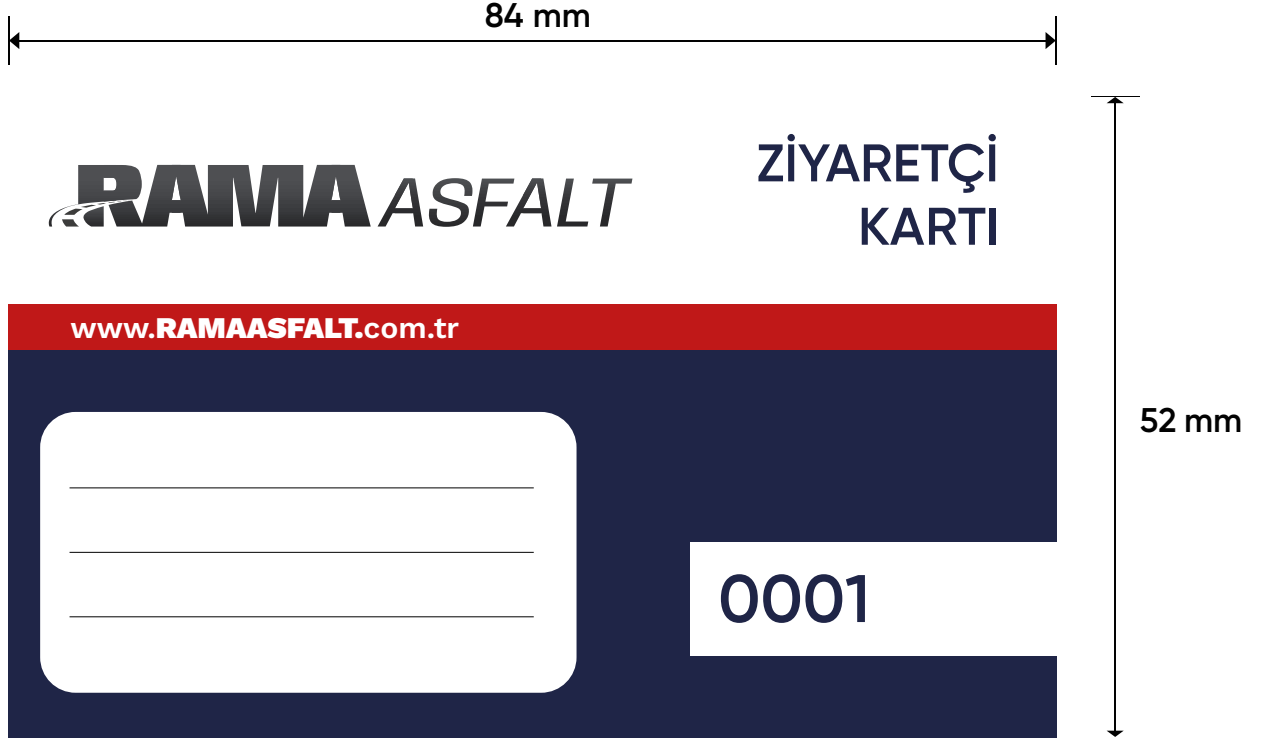

Düz Diplomat Zarf

Pencereli Diplomat Zarf

RAMA ASFALT

RAMA ASFALT

☎ 0322 435 34 34 ✉ info@ramaasfalt.com.tr 🌐 ramaasfalt.com.tr

📍 **Merkez:** Özgür Mah. Kaktüs Caddesi, Cumalı Çevikalp İş Merkezi, No:5 Kat:7 Daire:36 Yüreğir/ADANA
Üretim Tesisi: Eski kabasakal Mah. Döğeme Küme Evleri Gözde Madencilik Hazır Beton No:5 Kozan / ADANA