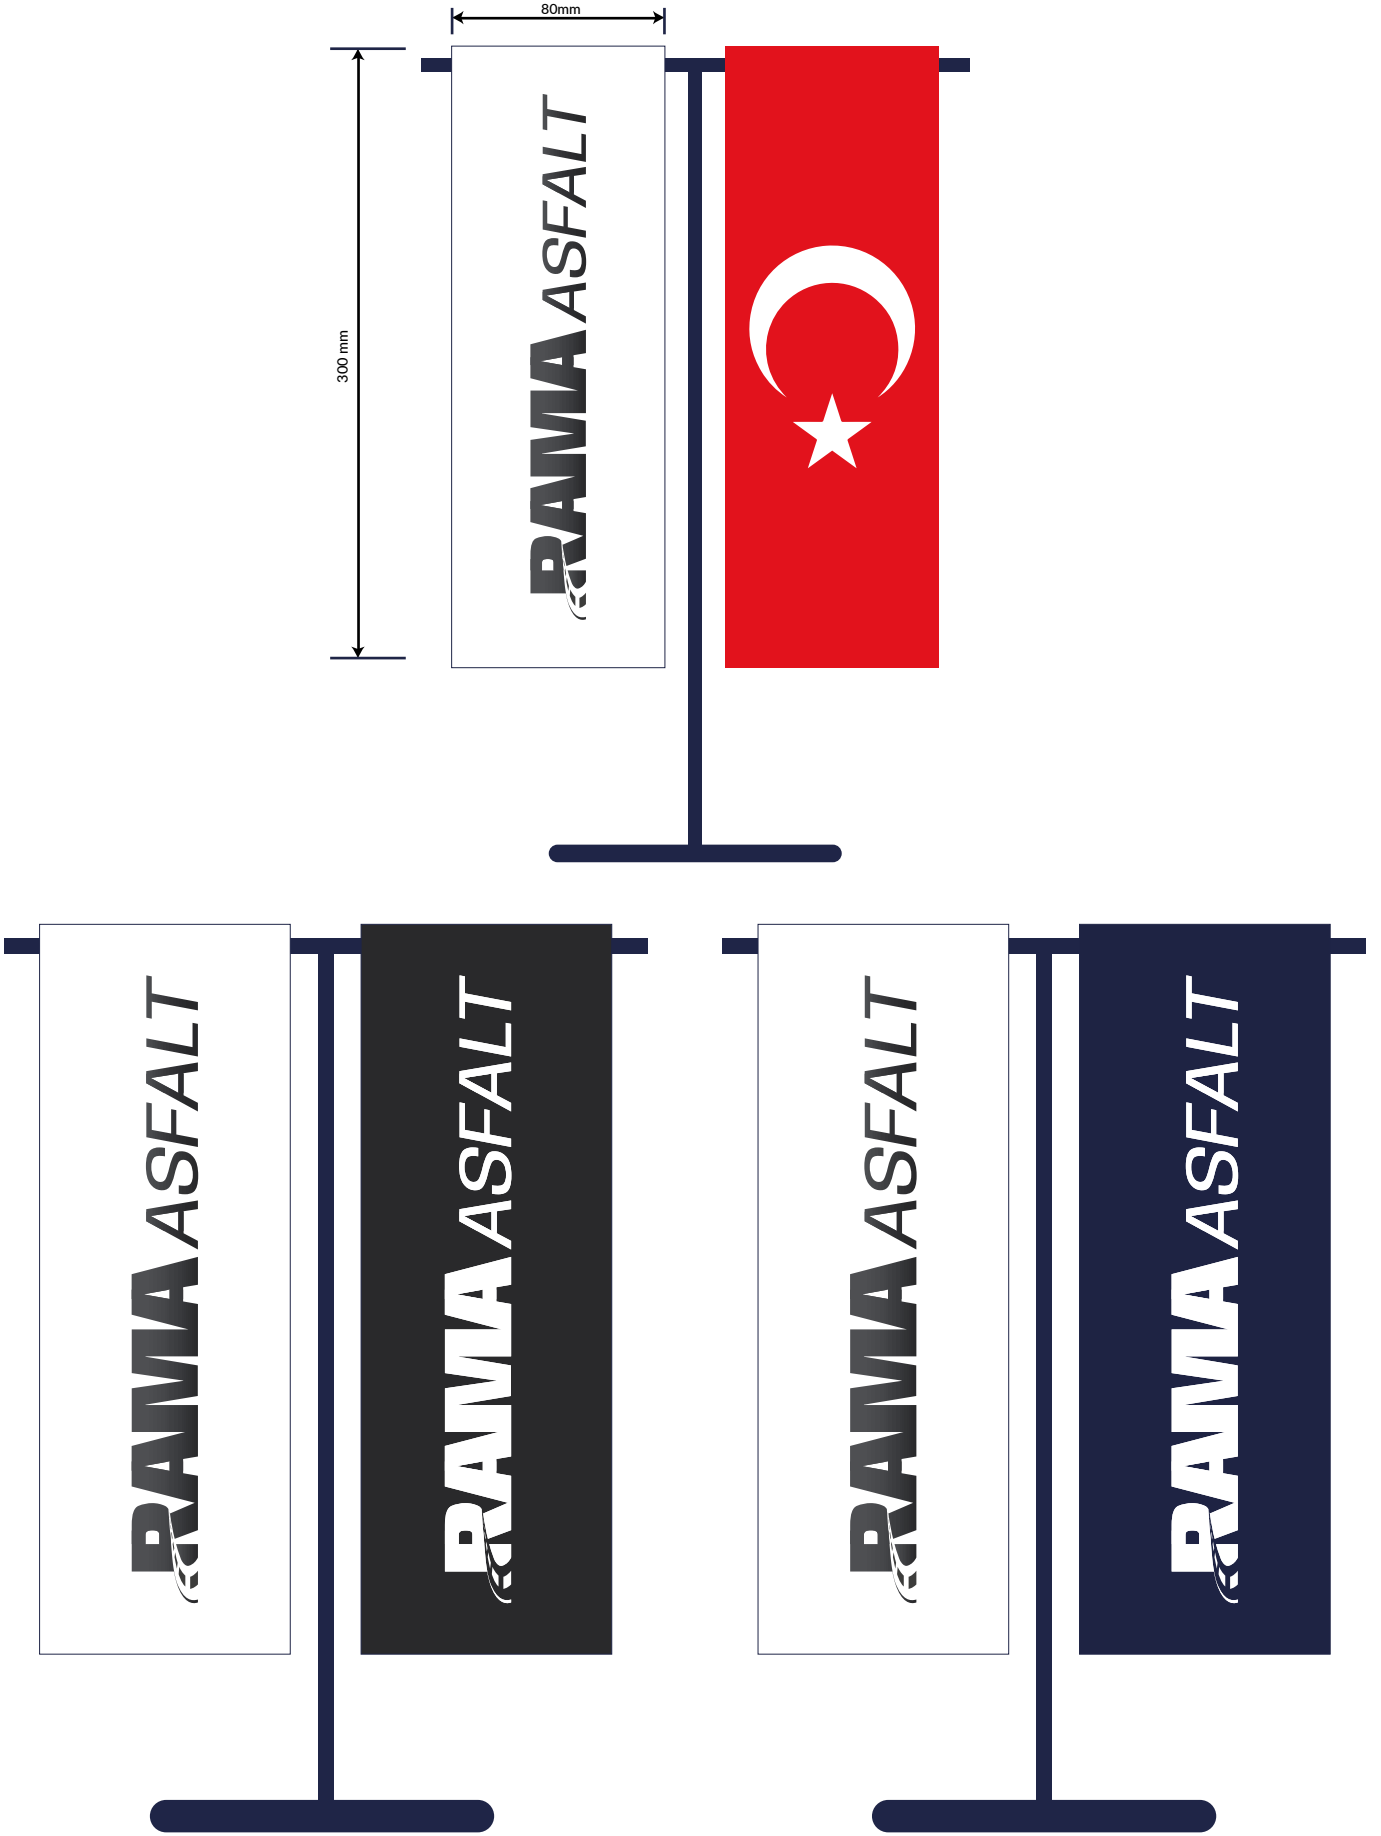

## Düz Diplomat Zarf

15 mm

**RAMA ASFALT**  
www.RAMAASFALT.com.tr

**RAMA ASFALT**

**RAMA ASFALT**  
www.RAMAASFALT.com.tr